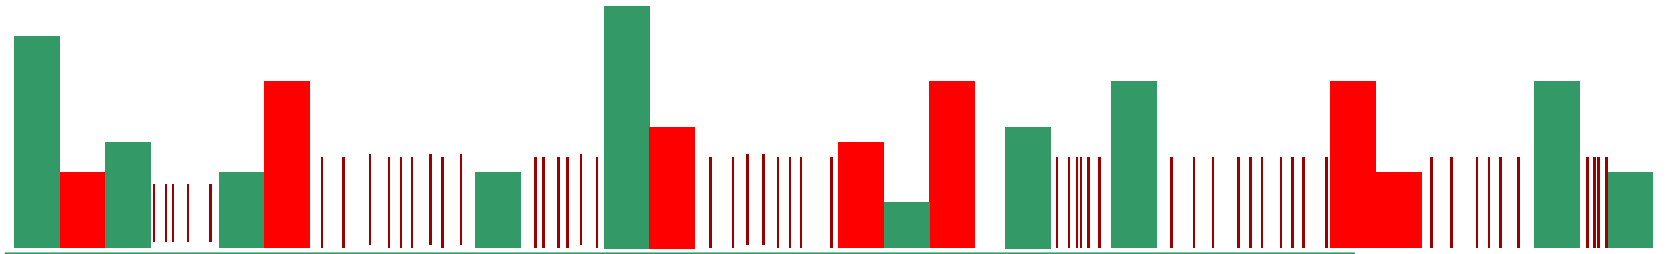

Frequenzspektrum

470 500 600 700 800 862 MHz

470 - 862 MHz
 Heute nutzbares UHF Band für die TV Programmproduktion und die Nutzung durch drahtlose Produktionsmittel. In den meisten europäischen Ländern wird überwiegend der Bereich zwischen 790 - 862 MHz für PMSE genutzt.

790 - 862 MHz
 Digitale Dividende für IMT Dienste
 International Mobile Telecommunication

Verwaltungsvorschriften für Frequenzuteilungen im nichtöffentlichen mobilen Landfunk (VVnömL)
 470 – 606 MHz und 614 – 710 MHz Rundfunk / 710 MHz – 790 MHz professionelle drahtlose Produktion